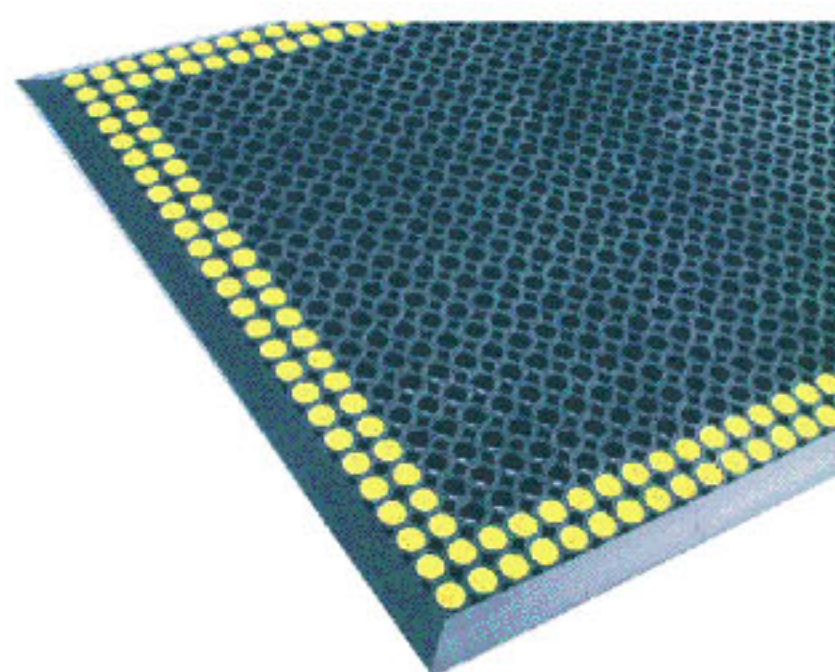

hĺbka stavebného otvoru

Uloženie v podlahe so zápusným hliníkovým rámom L 25/20/3mm - RIVAL (RINGO, MARTALL)

hĺbka stavebného otvoru

Uloženie v podlahe so zápusným hliníkovým rámom L 20/25/3mm - ARCOS

Uloženie v podlahe so zápusným hliníkovým rámom L 40/30/15mm - MARTALL

Uloženie na podlahe s hliníkovým nábehom - RIVAL (RINGO, MARTALL, ARCOS)

Uloženie s gumovým olemovaním na podlahe - RINGO

Uloženie s plastovým olemovaním na podlahe - ARCOS, RAVELLO