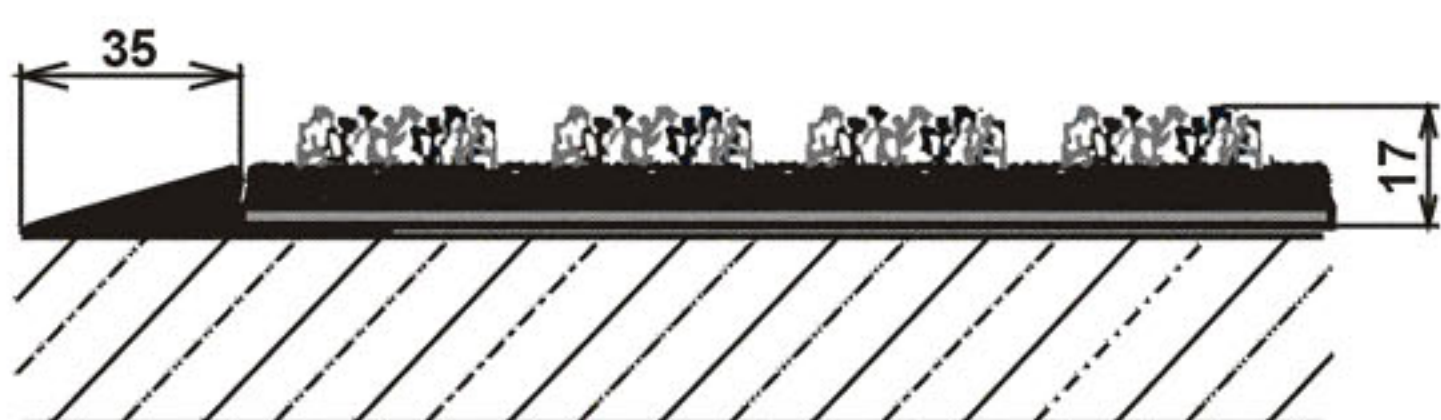

Uloženie s gumovým olemovaním na podlahe - RINGO

Uloženie s plastovým olemovaním na podlahe - ARCOS, RAVELLO