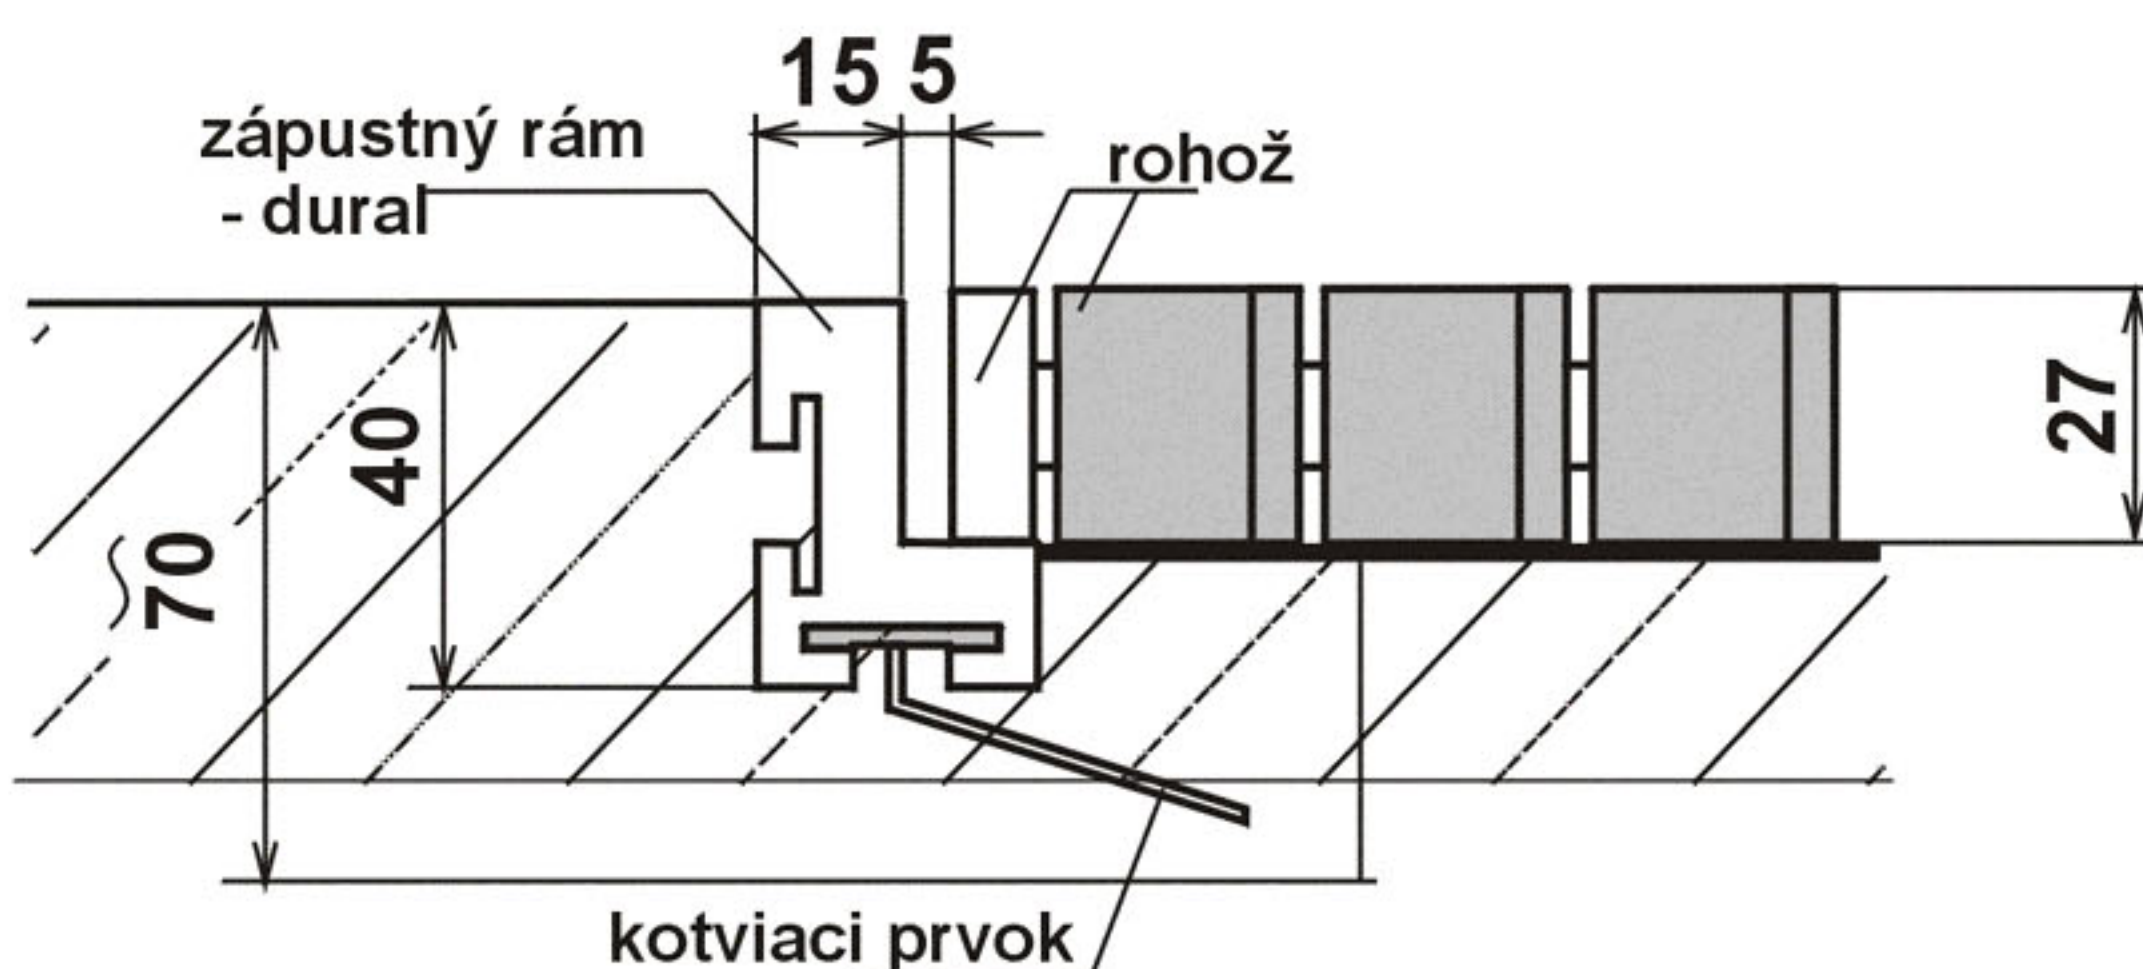

hĺbka stavebného otvoru

Uloženie v podlahe so zápusným hliníkovým rámom L 25/20/3mm - RIVAL (RINGO, MARTALL)

hĺbka stavebného otvoru

Uloženie v podlahe so zápusným hliníkovým rámom L 20/25/3mm - ARCOS

Uloženie v podlahe so zápusným hliníkovým rámom L 40/30/15mm - MARTALL