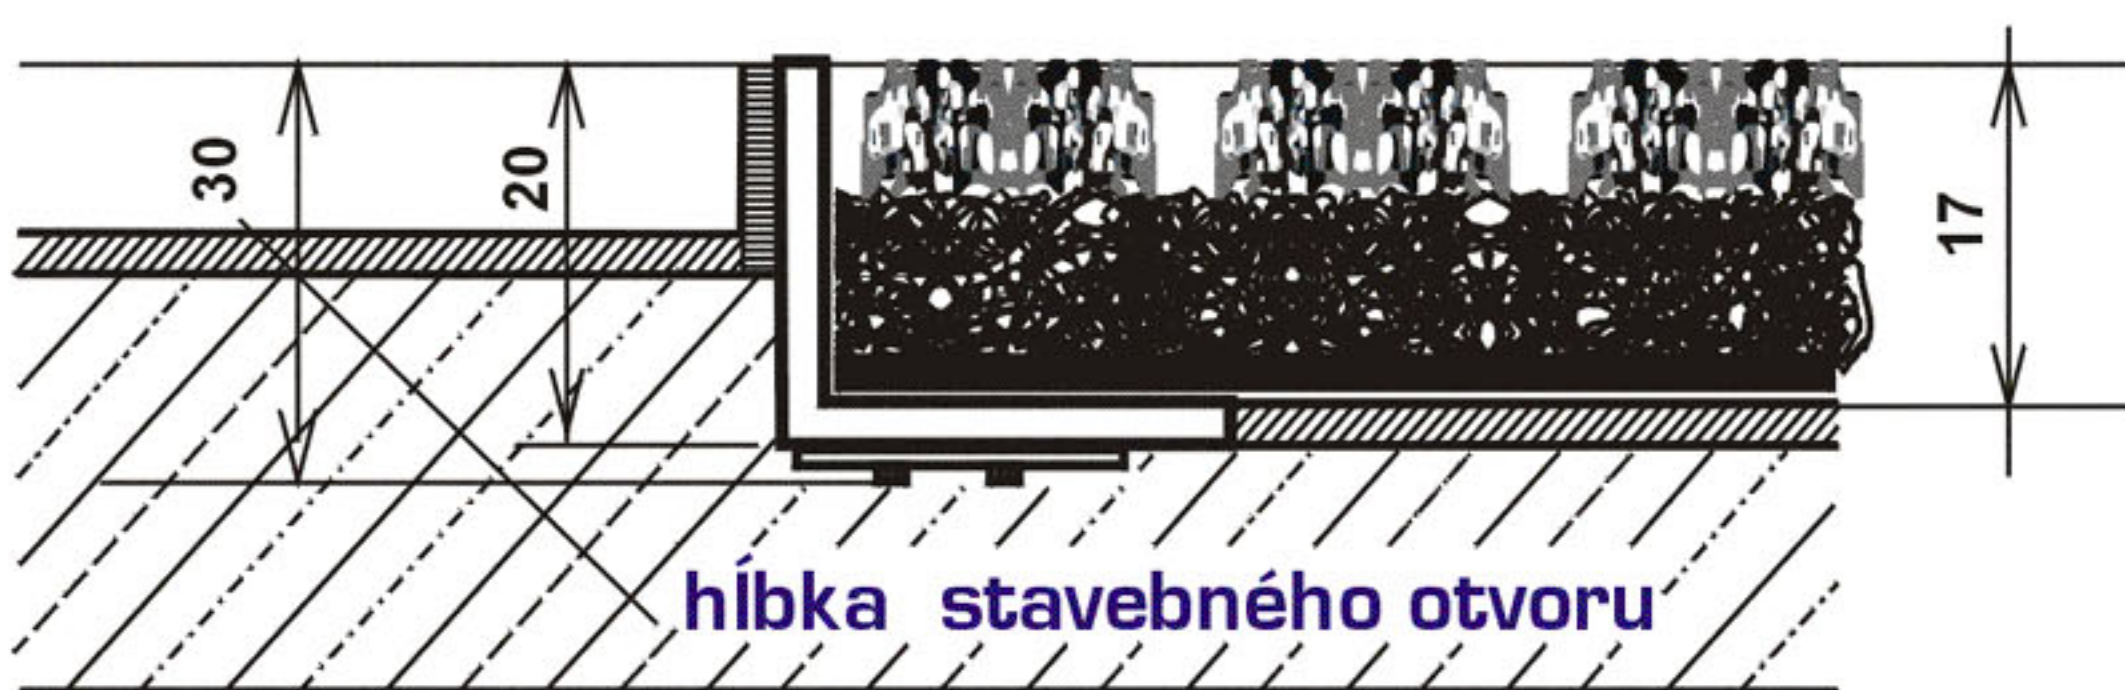

hĺbka stavebného otvoru

Uloženie v podlahe so zápusným hliníkovým rámom L 25/20/3mm - RIVAL (RINGO, MARTALL)

hĺbka stavebného otvoru

Uloženie v podlahe so zápusným hliníkovým rámom L 20/25/3mm - ARCOS

Uloženie v podlahe so zápusným hliníkovým rámom L 40/30/15mm - MARTALL