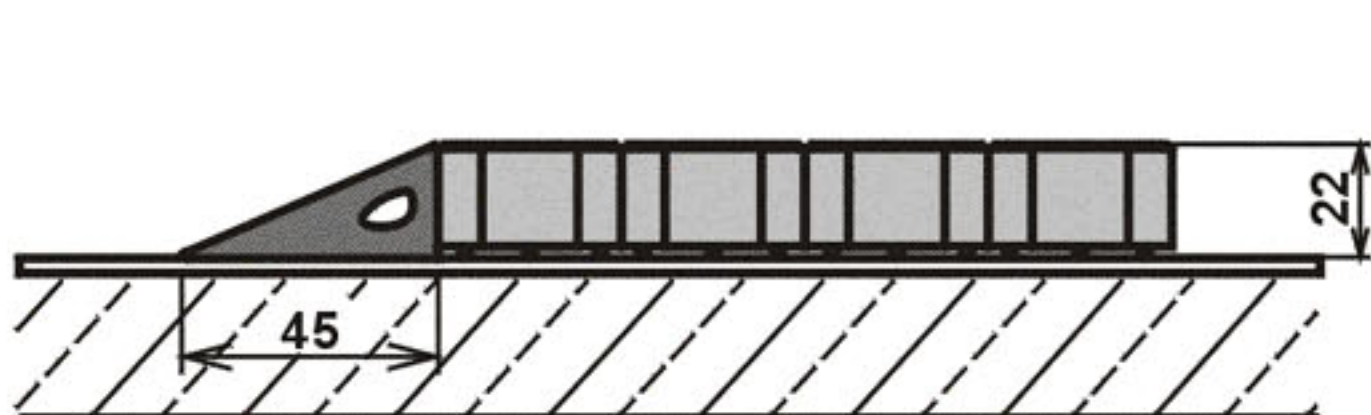

Uloženie v podlahe so zápusným hliníkovým rámom L 25/20/3mm - RIVAL (RINGO, MARTALL)

Uloženie v podlahe so zápusným hliníkovým rámom L 20/25/3mm - ARCOS

Uloženie v podlahe so zápusným hliníkovým rámom L 40/30/15mm - MARTALL

Uloženie na podlahe s hliníkovým nábehom - RIVAL (RINGO, MARTALL, ARCOS)

Uloženie s gumovým olemovaním na podlahe - RINGO

Uloženie s plastovým olemovaním na podlahe - ARCOS, RAVELLO