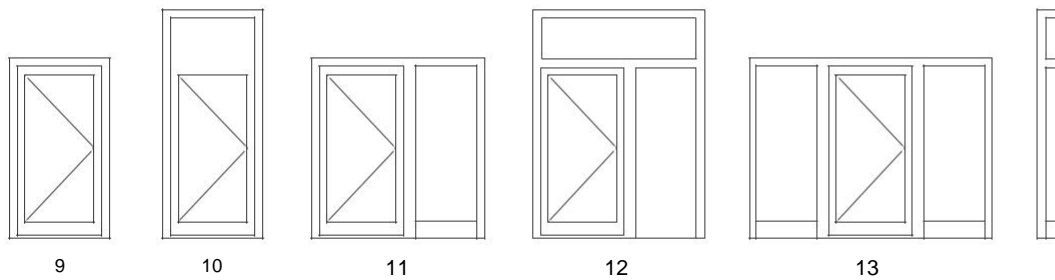

Pre bočné, alebo horné svetlíky môžete zvoliť presklenie zo strany 16