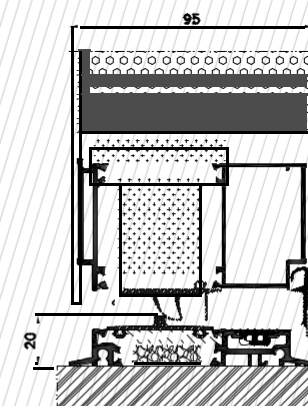

Obojstranný panel

- Trojsklo Ug 0,7 W/m²K
- Panel s hrúbkou až 77 mm (MB-86)
  a 95 mm (MB-104 Passive)
- Súčiniteľ prestupu tepla pre dvere
  MB-86 U_D od 0,63 W/m²K a pre dvere
  U_D od 0,44 W/m²K