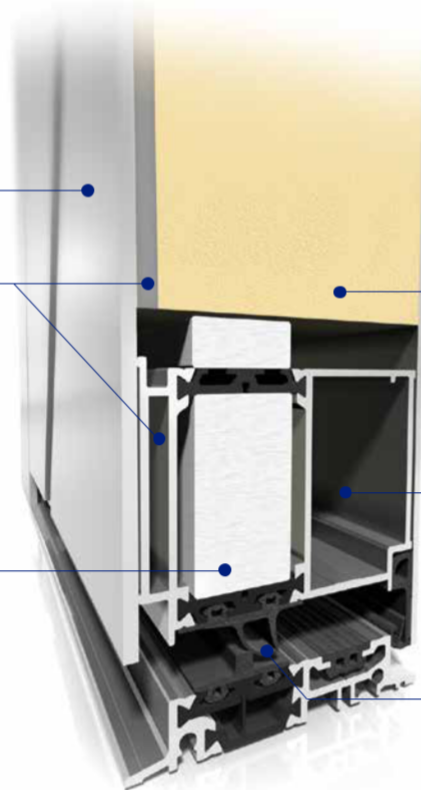

MB-86

U_D od 0,63 W/m²K

MB-86 má oproti systému MB-104 Passive menšiu stavebnú hĺbku. Napriek tomu ide o jeden z najlepších systémov vo svojej kategórii. V ponuke je tepelná verzia SI (vzduchová komora navyše) alebo AERO (účinný izolant z aerogelu). Vhodný pre níz-koenergetické domy.

Technické údaje:

Hĺbka rámu	77 mm
Hĺbka krídla	77 mm
Hrúbka ozdobného panelu	44 - 77 mm
Maximálne rozmery krídla	šírka až 1200 mm, výška až 2400 mm

Technické parametry:

Priepustnosť vzduchu	Trieda 3, EN 12207:2001
Vodotesnosť	Trieda 6A (250 Pa), EN 12208:2001
Odolnosť voči zaťaženiu vetrom	Trieda C5/B5, EN 12210:2001
Súčiniteľ prestupu tepla	U_D od 0,63 W/m²K

Ozdobný panel v širokej škále vzorov a farieb

Dilatačné elementy eliminujúce prehyb krídla

Štyri úrovne izolácie (ST, SI, SI+ a AERO) splní všetky nároky na tepelný komfort

Výplň z PUR s vysokou tepelnou izoláciou

Tuhé hliníkové profily zaručujú pevnosť aj nadrozmerných dverí

Zalícovaný izolovaný prah