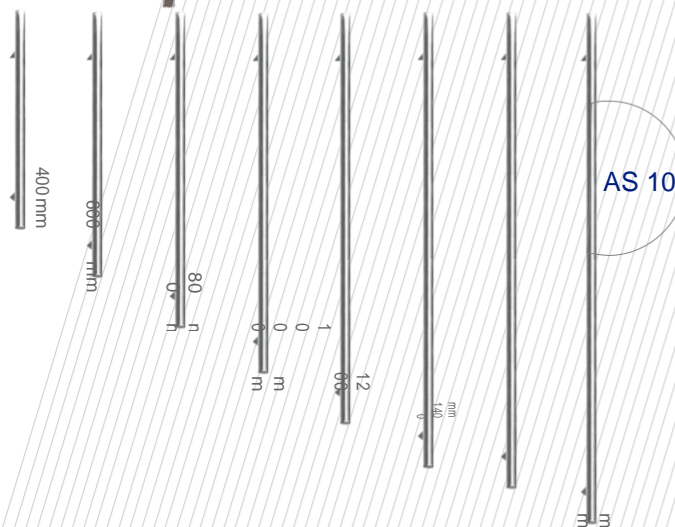

//Trubkové madlá

kolmé uchytenie
priemer 30 mm

- AS 10 400
- AS 10 600
- AS 10 800
- AS 10 1000
- AS 10 1200
- AS 10 1400
- AS 10 1600