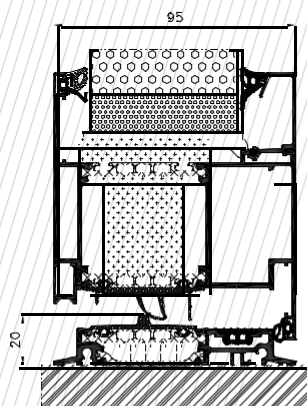

Vsadená výplň

- Dvojsklo Ug 0,7 W/m²K
- Panel s hrúbkou až 44 - 65 mm
- Súčiniteľ prestupu tepla pre dvere
  MB-86 U_D od 0,8 W/m²K a pre dvere
  MB-104 U_D od 0,63 W/m²K
  MB-104 U