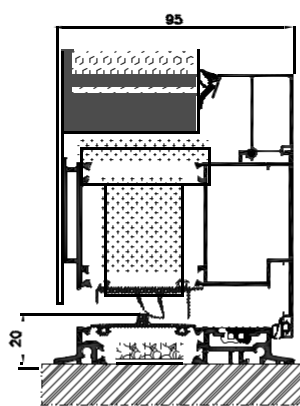

BASIC

Vsadená výplň

- Dvojsklo Ug 0,7 W/m²K
- Panel s hrúbkou až 44 - 65 mm
- Súčiniteľ prestupu tepla pre dvere
  MB-86 U_D od 0,8 W/m²K a pre dvere
  MB-104 U_D od 0,63 W/m²K
  MB-104 U

CLASSIC

Jednostranný panel

- Trojsklo Ug 0,7 W/m²K
- Panel s hrúbkou až 44 - 65 mm
- Súčiniteľ prestupu tepla pre dvere
  MB-86 U_D od 0,64 W/m²K a pre dvere
  MB-104 U_D od 0,48 W/m²K

EXCLUSIVE

Obojstranný panel

- Trojsklo Ug 0,7 W/m²K
- Panel s hrúbkou až 77 mm (MB-86)
  a 95 mm (MB-104 Passive)
- Súčiniteľ prestupu tepla pre dvere
  MB-86 U_D od 0,63 W/m²K a pre dvere
  U_D od 0,44 W/m²K