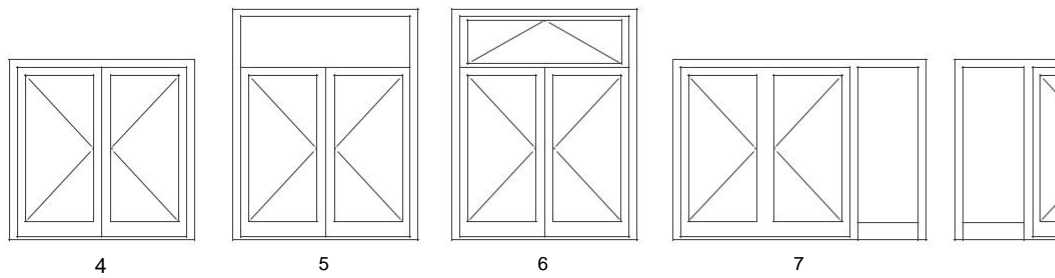

Pre bočné, alebo horné svetlíky môžete zvoliť presklenie zo strany 16