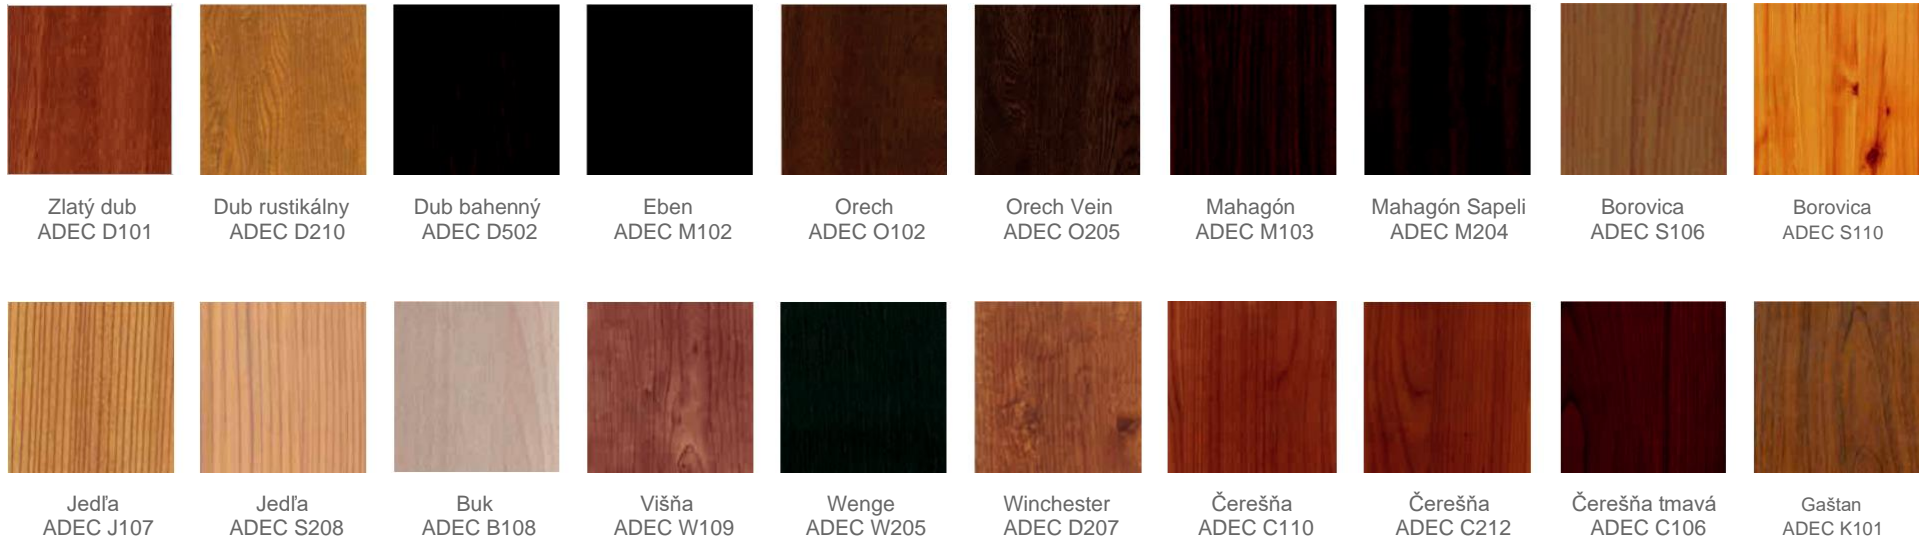

Antisol (priesvitný zrcadlový efekt)

//Drevodekory

//Farby z palety RAL
a štruktúrne farby*

*Voliteľné sú všetky farby RAL a štruktúrne farby za príplatok Znárodné odtiene sú len ilustračné

www.arcusinternational.sk