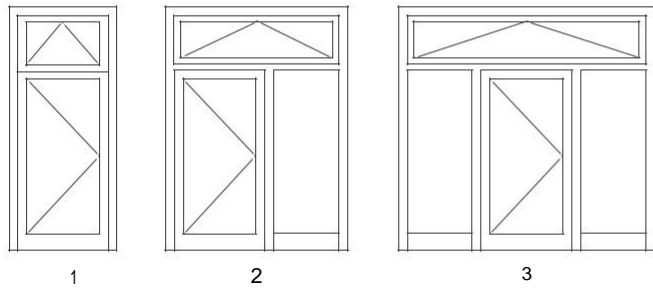

Pre bočné, alebo horné svetlíky môžete zvoliť presklenie zo strany 16