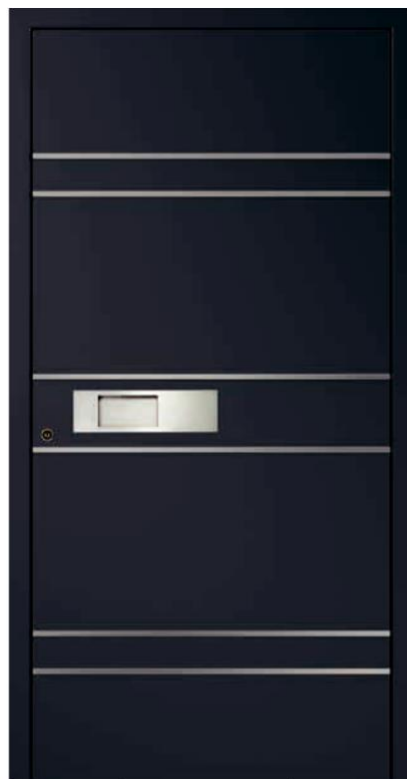

AD18

- Madlo AW10
- Zdobenie: nerezové prvky z vonkajšej strany (zapustené)
- Zobrazená farba: RAL 7016