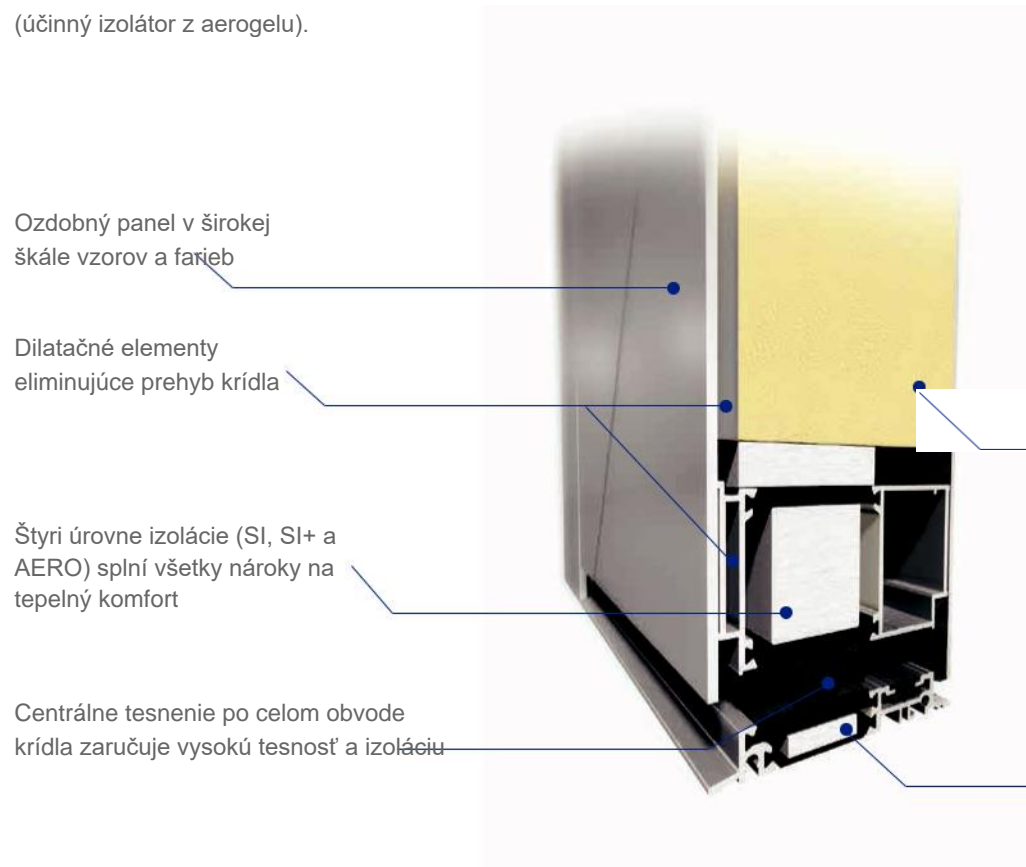

Vysoká pevnosť profilov umožňuje výrobu dverí veľkých rozmerov a hmotností - **až 1,4 x 2,6 metrov** a až 140 kg.

Do dverí odporúčame nainštalovať viacbodový automatický zámok. Dvere môžete zamykať diaľkovým ovládačom, čítačkou alebo snímačom odtlačkov prstov. Celkový dizajn dverí zvýrazníte výberom niektorého z nerezových madiel z našej ponuky.

pre dvere MB-104 Passive, verzia AERO, s rozmermy 1230 x 2180 mm, s obojstranným panelom o hrúbke 95 mm

MB-104 Passive

U_D od 0,44 W/m²K

MB-104 Passive je najnovšou radou spoločnosti ALUPROF, ktorá odráža najmodernejšie trendy v oblasti hliníkových konštrukcií. Jedná sa o systém s najväčšou tepelnou izoláciou, určený pre pasívnu a nízkoenergetickú výstavbu. K dispozícií je verzia SI (vločky z EPS), alebo AERO (účinný izolátor z aerogelu).