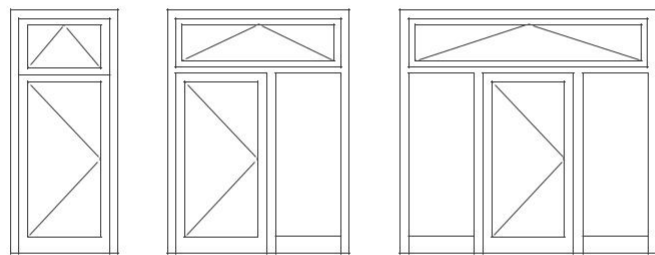

1

2

3

Pre bočné, alebo horné svetlíky môžete zvoliť presklenie zo strany 14