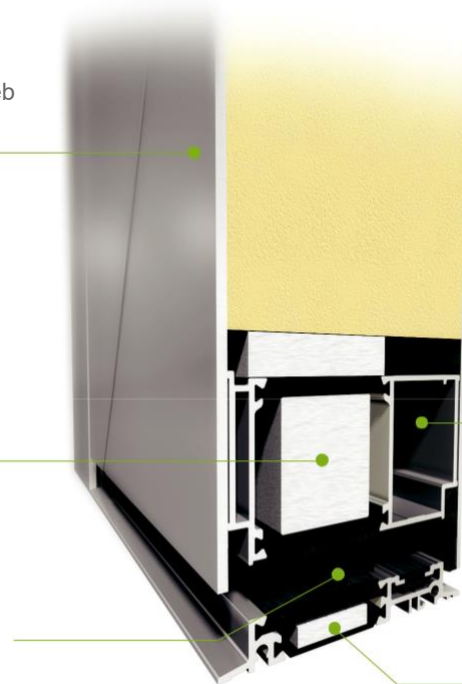

MB-104 Passive

U_D od 0,50 W/m²K

MB-104 Passive je najnovšou radou spoločnosti ALUPROF, ktorá odráža najmodernejšie trendy v oblasti hliníkových konštrukcií. Jedná sa o systém s najväčšou tepelnou izoláciou, určený pre pasívnu a nízkoenergetickú výstavbu. K dispozícii je verzia SI (vločky z EPS), alebo AERO (účinný izolátor z aerogelu).

Ozdobný panel v širokej škále vzorov a farieb

Štyri úrovne izolácie (SI, SI+ a AERO) splní všetky nároky na tepelný komfort

Centrálné tesnenie po celom obvode krídla zaručuje vysokú tesnosť a izoláciu

Tuhé hliníkové profily zaručujú pevnosť aj nadrozmerných dverí

Zalícovaný izolovaný prah

Technické údaje:

Hĺbka rámu	95 mm
Hĺbka krídla	95 mm
Hrúbka ozdobného panelu	do 95 mm
Maximálne rozmery krídla	šírka do 1400 mm, výška do 2600 mm

Technické parametre:

Priepustnosť vzduchu	Trieda 3, EN 12207:2001
Vodotesnosť	Trieda 7A (300 Pa), EN 12208:2001
Odolnosť voči zaťaženiu vetrom	Trieda C4/B5, EN 12210:2001
Tepelná izolácia	U_D od 0,50 W/m²K