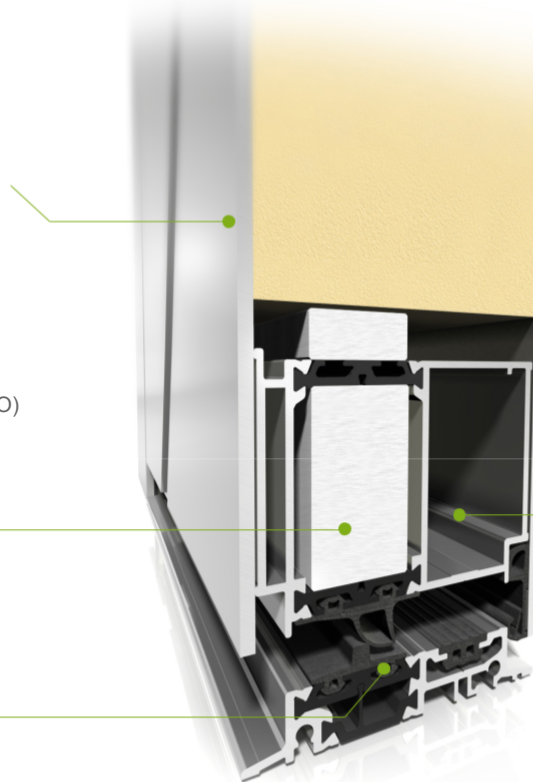

MB-86

U_D od 0,66 W/m²K

MB-86 má oproti systému MB-104 Passive menšiu stavebnú hĺbku. Napriek tomu ide o jeden z najlepších systémov vo svojej kategórii. V ponuke je tepelná verzia SI (vzduchová komora navyše) alebo AERO (účinný izolant z aerogelu). Vhodný pre nízkoenergetické domy.

Ozdobný panel v širokej škále vzorov a farieb

Štyri úrovne izolácie (ST, SI, SI+ a AERO)
splní všetky nároky na tepelný komfort

Zalícovaný izolovaný prah

Technické údaje:

Hĺbka rámu	77 mm
Hĺbka krídla	77 mm
Hrúbka ozdobného panelu	do 77 mm
Maximálne rozmery krídla	šírka až 1200 mm, výška až 2400 mm

Technické parametre:

Priepustnosť vzduchu	Trieda 3, EN 12207:2001
Vodotesnosť	Trieda 6A (250 Pa), EN 12208:2001
Odolnosť voči zaťaženiu vetrom	Trieda C5/B5, EN 12210:2001
Súčiniteľ prestupu tepla	U_D od 0,66 W/m²K

Tuhé hliníkové profily zaručujú pevnosť
aj nadrozmerných dverí