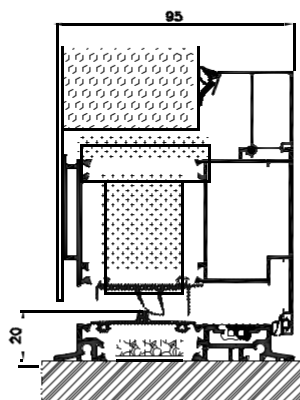

BASIC

Vsadená výplň

- Trojsklo Ug 0,7 W/m²K
- Panel s hrúbkou až 44 mm
- Súčiniteľ prestupu tepla pre dvere MB-86 U_D od 0,9 W/m²K a pre dvere MB-104 U_D od 0,61 W/m²K
- Štyri varianty izolácie: ST, SI, SI+ a Aero
- Štyri varianty izolácie: ST, SI, SI+ a Aero

CLASSIC

Jednostranný panel

- Trojsklo Ug 0,7 W/m²K
- Panel s hrúbkou až 44 mm
- Súčiniteľ prestupu tepla pre dvere MB-86 U_D od 0,9 W/m²K a pre dvere MB-104 U_D od 0,53 W/m²K
- Štyri varianty izolácie: ST, SI, SI+ a Aero

EXCLUSIVE

Obojstranný panel

- Trojsklo Ug 0,7 W/m²K
- Panel s hrúbkou 77 mm (MB-86) alebo 95 mm (MB-104 Passive)
- Súčiniteľ prestupu tepla pre dvere MB-86 U_D od 0,66 W/m²K a pre dvere MB-104 U_D od 0,5 W/m²K