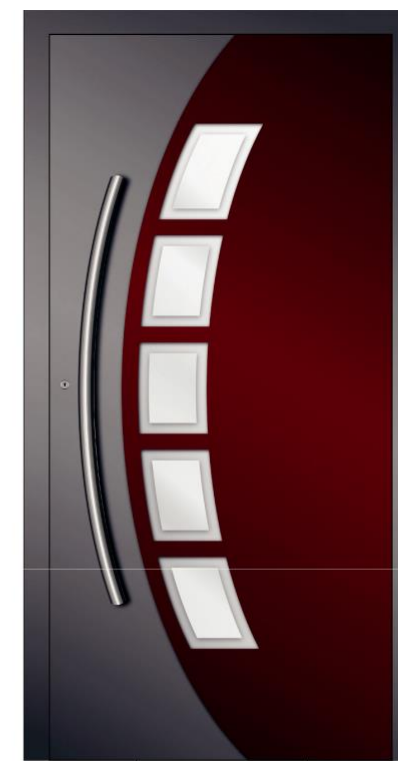

AP12

- AP 50.1200 madlo z nerezovej ocele
- Čelné sklo: VSG 33.1 thermofloat
- Stredové sklo: pieskované sklo s priesvitným okrajom
- Zadné sklo: thermofloat s teplým čiernym rámikom
- Zobrazená farba: RAL 3004 purpurovo červená matná/RAL 9007 metalická strieborná matná