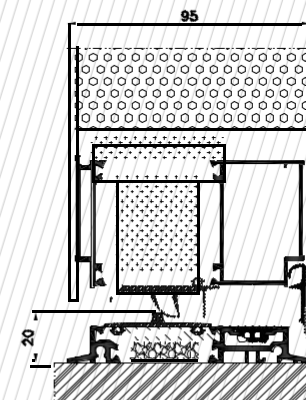

BASIC

Vsadená výplň

- Trojsklo Ug 0,7 W/m²K
- Panel s hrúbkou až 44 mm
- Súčiniteľ prestupu tepla pre dvere MB-86 U_D od 0,9 W/m²K a pre dvere MB-104 U_D od 0,61 W/m²K
- Štyri varianty izolácie: ST, SI, SI+ a Aero
- Štyri varianty izolácie: ST, SI, SI+ a Aero

CLASSIC

Jednostranný panel

- Trojsklo Ug 0,7 W/m²K
- Panel s hrúbkou až 44 mm
- Súčiniteľ prestupu tepla pre dvere MB-86 U_D od 0,9 W/m²K a pre dvere MB-104 U_D od 0,53 W/m²K
- Štyri varianty izolácie: ST, SI, SI+ a Aero

EXCLUSIVE

Obojstranný panel

- Trojsklo Ug 0,7 W/m²K
- Panel s hrúbkou 77 mm (MB-86) alebo 95 mm (MB-104 Passive)
- Súčiniteľ prestupu tepla pre dvere MB-86 U_D od 0,66 W/m²K a pre dvere MB-104 U_D od 0,5 W/m²K