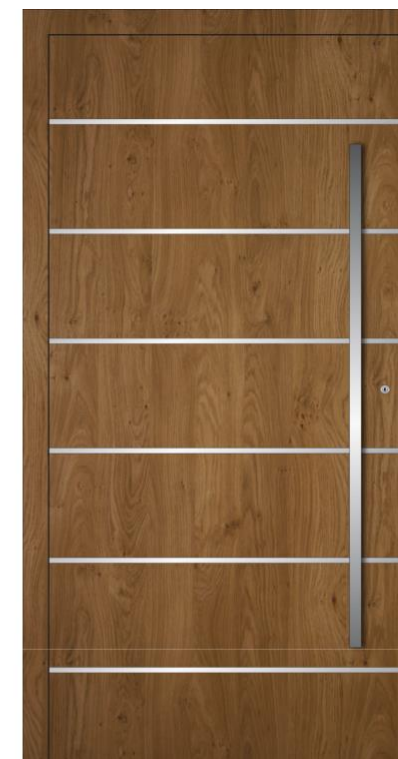

AP04

- AP 60.1400 madlo z nerezovej ocele
- Zdobenie: Alu-Nox zapustená/zarovnaná
- Zobrazená farba: lak imitujúci drevo Siena Rosso/príplatok za drevodekor