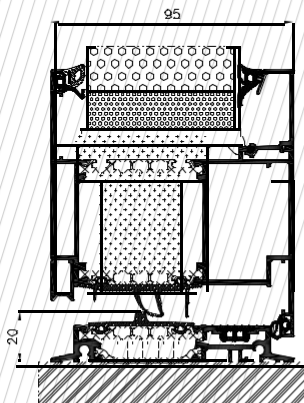

Vsadená výplň

- Trojsklo Ug 0,7 W/m²K
- Panel s hrúbkou až 44 mm
- Súčiniteľ prestupu tepla pre dvere MB-86 U_D od 0,9 W/m²K a pre dvere MB-104 U_D od 0,61 W/m²K
- Štyri varianty izolácie: ST, SI, SI+ a Aero
- Štyri varianty izolácie: ST, SI, SI+ a Aero