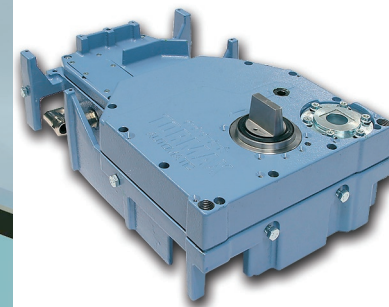

SWINGDOOR Power Drive 1401

Neviditeľná sila

SWINGDOOR Drive 1401 – neviditeľný pohon pre osobné prechody s jedno alebo dvojkřídlovými dverami s otočnými křídly, v ktorých z architektonických alebo z pamiatkovo-ochranných dôvodov nesmie byť vidieť žiadny pohon.

Oblasť použitia

- banky
- reštaurácie
- hotely
- nemocnice
- verejné budovy
- obchodné domy
- súkromné domy
- priemyselné zariadenia
- historické budovy

Úžitok pre zákazníka

- Extrémne pokojný chod
- Rýchle otváranie a stabilné správanie pri zaťažení vetrom
- Vysoká bezpečnosť osôb vďaka elektronickému rozpoznávaniu prekážok
- Možnosť inštalácie celosklených dverných kříd