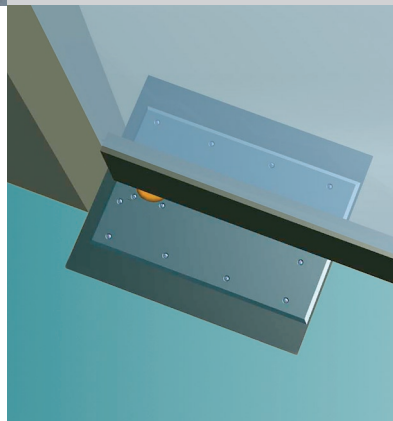

SWINGDOOR Power Drive 1401

Neviditeľná sila

SWINGDOOR Drive 1401 – neviditeľný pohon pre osobné prechody s jedno alebo dvojkřídlovými dverami s otočnými křídly, v ktorých z architektonických alebo z pamiatkovo-ochranných dôvodov nesmie byť vidieť žiadny pohon.

Oblasť použitia

- banky
- reštaurácie
- hotely
- nemocnice
- verejné budovy
- obchodné domy
- súkromné domy
- priemyselné zariadenia
- historické budovy

Úžitok pre zákazníka

- Extrémne pokojný chod
- Rýchle otváranie a stabilné správanie pri zaťažení vetrom
- Vysoká bezpečnosť osôb vďaka elektronickému rozpoznávaniu prekážok
- Možnosť inštalácie celosklených dverných kříd