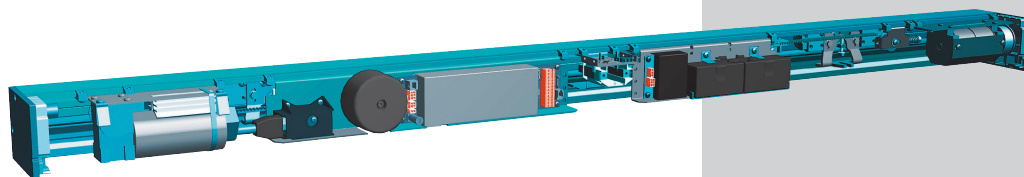

SLIDEDOOR Win Drive 2201

Inteligentný pohon posuvných dverí

TORMAX SLIDEDOOR Win Drive 2201 je elegantný pohon v prvotriednej kvalite TORMAX, ktorý z vás robí víťaza.

Oblasť použitia

- Posuvné dvere v obchodných, súkromných a verejných budovách
- Vhodný pre vonkajšie aj vnútorné dvere

Úžitok pre zákazníka

- Nadčasový, štíhly dizajn, iba 100 mm konštrukčná výška umožňuje architektonicky náročné riešenia
- Vysoká funkčnosť za nízke náklady
- Pohyb dverí sa dá optimalizovať v smere otvárania aj v smere zatvárania pomocou spúšťacieho impulzu
- Nastaviteľná sila
- Diagnostika porúch na ovládacom paneli a priamo na riadiacej jednotke
- Jednoduchý servis vďaka ľahko prístupným komponentom